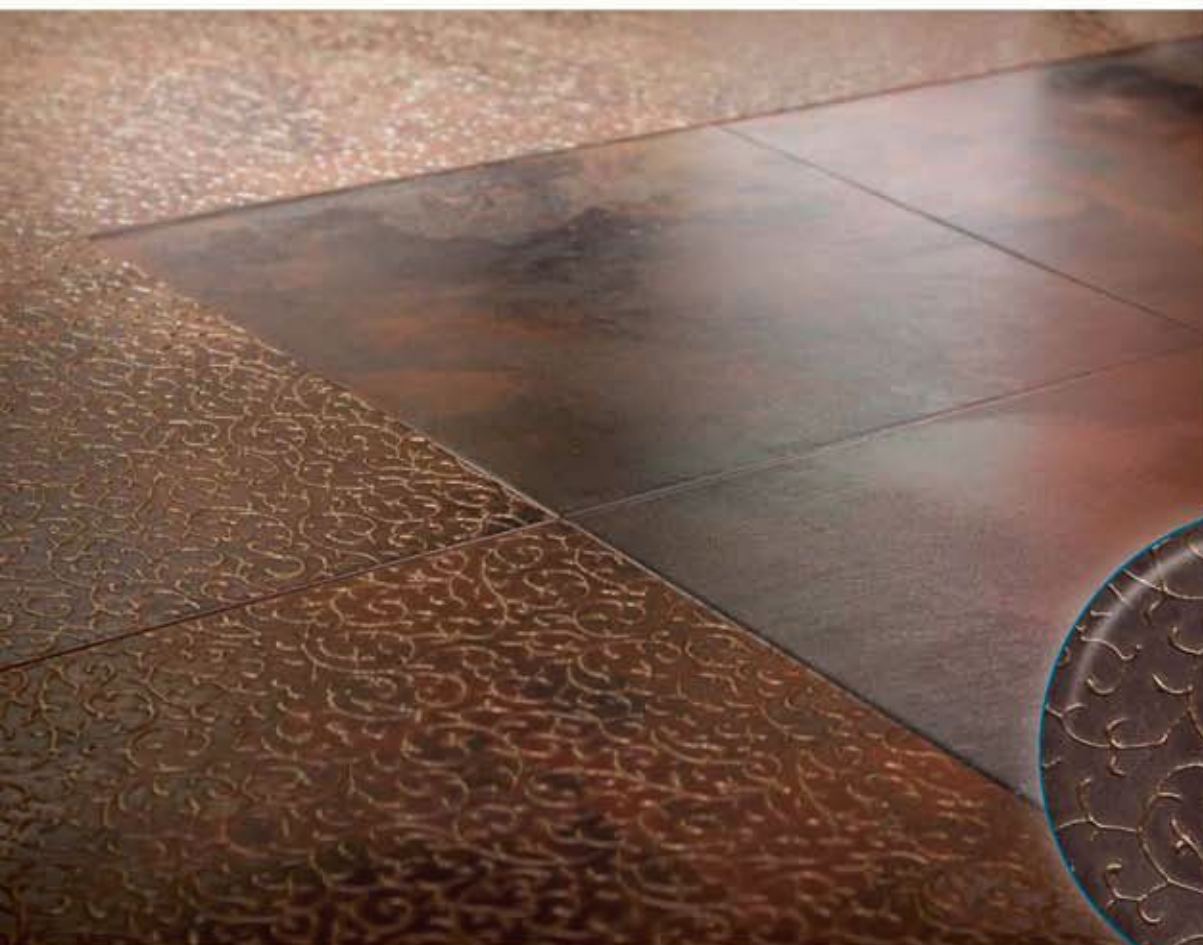

ПРОИЗВОДИТЕЛЬ

Azulindus & Marti

Испания

КЕРАМИЧЕСКАЯ ПЛИТКА

Luxor

Dec. Venetto 45x45