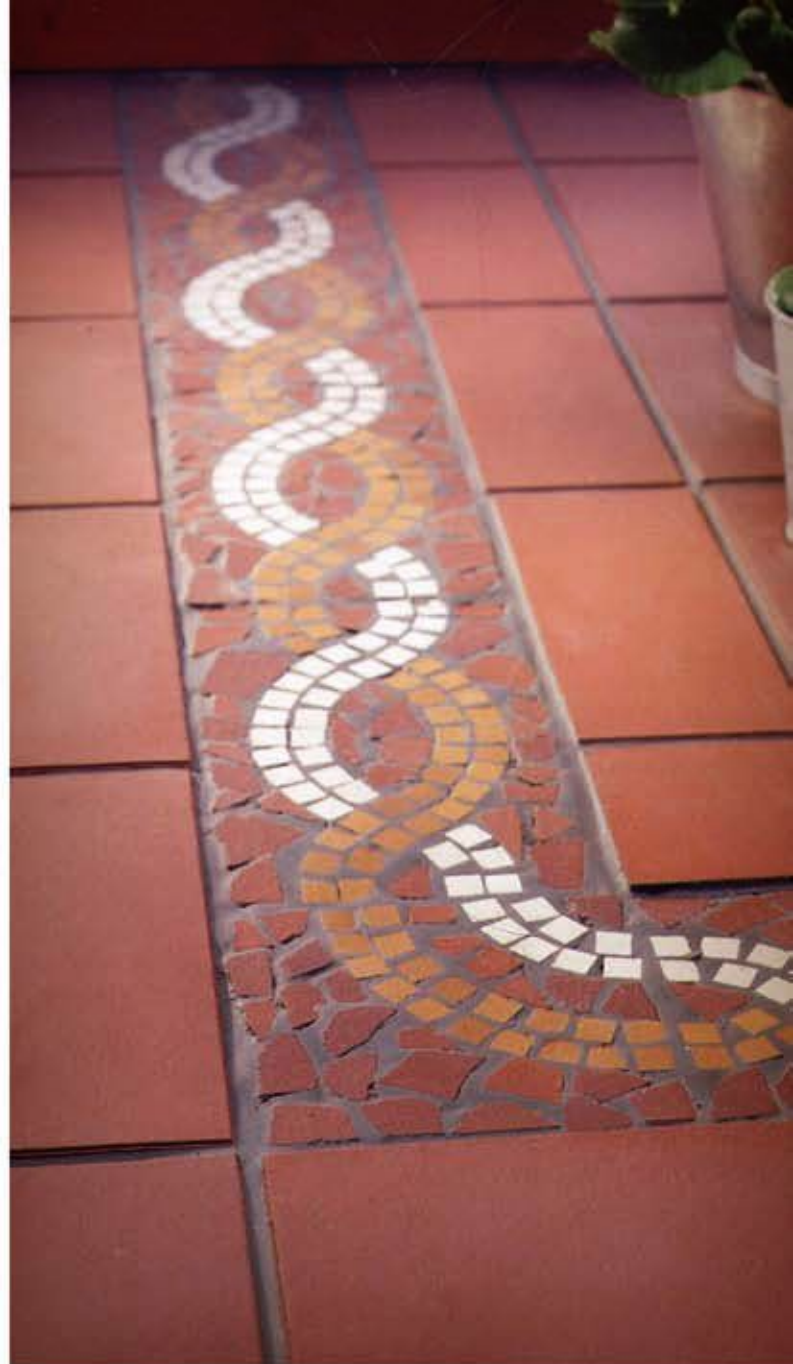

Rodapié Rojo
плинтус 8x25

Rojo Esquina
угловая ступень 33x33

Rojo Escalera
фронтальная ступень 25x33

2 10,6

6 25,1

ПРОИЗВОДИТЕЛЬ

Gres de Aragon

Испания