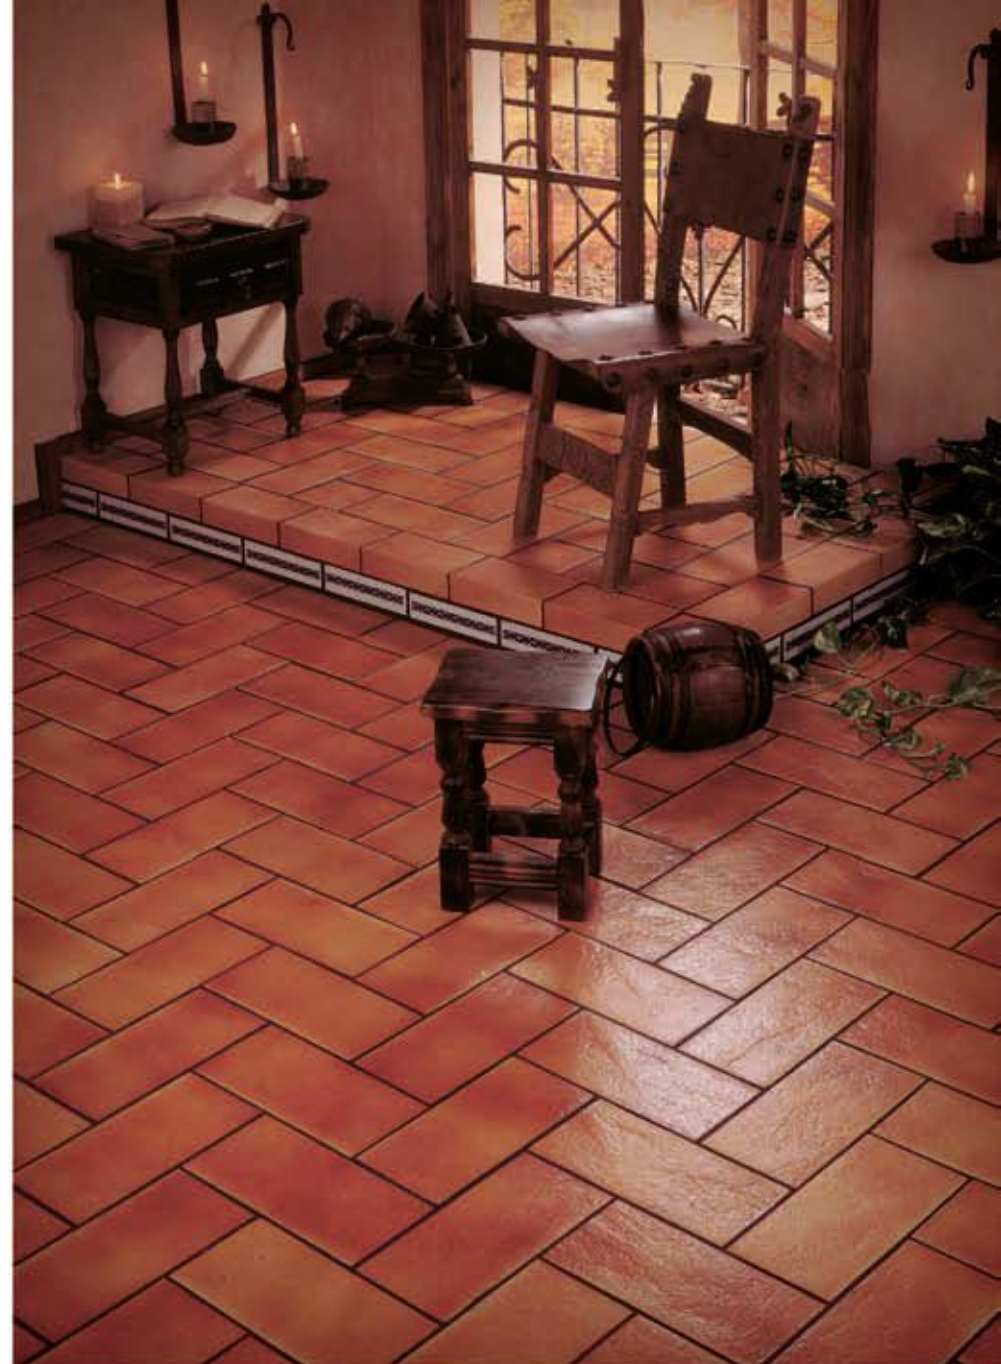

ПРОИЗВОДИТЕЛЬ

Gres de Aragon

Испания

КЛИНКЕР

Albany Siena

16

27,2

6

20,9

2

10,6