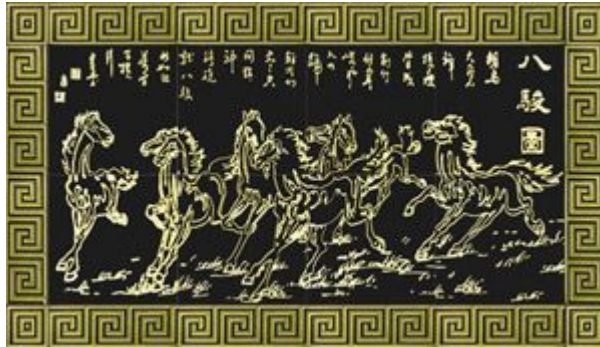

GMB306331 30x30

GMB307429 30x30

VC307413 30x30

MB303151 30x30

GMA001TY3010 30x10

GMA001TD1010 10x10

Панно "Кони" черное 80x140
(панно GMB061201H 60x120 + бордюр GMA001TY3010 10x30 + бордюр GMA001TD1010 10x10)