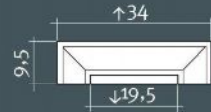

Пилястры ORAC DECOR

+7(495) 589-73-60; 510-98-12 e-mail: Vakom@akado.ru <http://www.vakom.ru/>

K241
(H: 16,5 cm)

K221
(H: 22 cm)

K223
(H: 22,5 cm)

K224
(H: 17 cm)

K251
(H: 35,5 cm)

K253
(H: 13,5 cm)

K201
(H: 15 cm)

K201/L
(H: 15 cm)

K200
(H: 200 cm)

K201/R
(H: 15 cm)

K200
(H: 200 cm)

K200
(H: 13,5 cm)

D320
(H: 25 cm)

D320
(H: 13,5 cm)

K240
(H: 200 cm)

K240
(H: 3 cm)

K220
(H: 200 cm)

K220
(H: 2 cm)

K220
(H: 200 cm)

K220
(H: 2 cm)

K220
(H: 200 cm)

K220
(H: 2 cm)

K250
(H: 200 cm)

K250
(H: 2.5 cm)

K200
(H: 200 cm)

K200
(H: 2 cm)

K254
(H: 53 cm)

K255
(H: 54 cm)

K255
(H: 54 cm)

K255
(H: 54 cm)