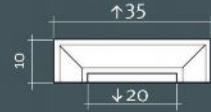

Пилястры ORAC DECOR

+7(495) 589-73-60; 510-98-12 e-mail: Vakom@akado.ru <http://www.vakom.ru/>

K241
(H: 16,5 cm)

K221
(H: 22 cm)

K223
(H: 22,5 cm)

K224
(H: 17 cm)

K251
(H: 35,5 cm)

K253
(H: 13,5 cm)

K201
(H: 15 cm)

K201/L
(H: 15 cm)

K200
(H: 200 cm)

K201/R
(H: 15 cm)

K200
(H: 200 cm)

K200
(H: 13,5 cm)

D320
(H: 25 cm)

D320
(H: 13,5 cm)

K240
(H: 200 cm)

K240
(H: 3 cm)

K220
(H: 200 cm)

K220
(H: 2 cm)

K220
(H: 200 cm)

K220
(H: 2 cm)

K220
(H: 200 cm)

K220
(H: 2 cm)

K250
(H: 200 cm)

K250
(H: 2.5 cm)

K200
(H: 200 cm)

K200
(H: 2 cm)

K254
(H: 53 cm)

K255
(H: 54 cm)

K255
(H: 54 cm)

K255
(H: 54 cm)