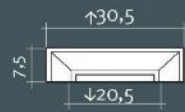

Пилястры ORAC DECOR

+7(495) 589-73-60; 510-98-12 e-mail: Vakom@akado.ru <http://www.vakom.ru/>

K241
(H: 16,5 cm)

K221
(H: 22 cm)

K223
(H: 22,5 cm)

K224
(H: 17 cm)

K251
(H: 35,5 cm)

K253
(H: 13,5 cm)

K201
(H: 15 cm)

K201/L
(H: 15 cm)

K200
(H: 200 cm)

K201/R
(H: 15 cm)

K200
(H: 200 cm)

K200
(H: 13,5 cm)

D320
(H: 25 cm)

D320
(H: 13,5 cm)

K240
(H: 200 cm)

K240
(H: 3 cm)

K220
(H: 200 cm)

K220
(H: 2 cm)

K220
(H: 200 cm)

K220
(H: 2 cm)

K220
(H: 200 cm)

K220
(H: 2 cm)

K250
(H: 200 cm)

K250
(H: 2.5 cm)

K200
(H: 200 cm)

K200
(H: 2 cm)

K254
(H: 53 cm)

K255
(H: 54 cm)

K255
(H: 54 cm)

K255
(H: 54 cm)