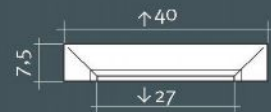

Пилястры ORAC DECOR

+7(495) 589-73-60; 510-98-12 e-mail: Vakom@akado.ru <http://www.vakom.ru/>

K241
(H: 16,5 cm)

K221
(H: 22 cm)

K223
(H: 22,5 cm)

K224
(H: 17 cm)

K251
(H: 35,5 cm)

K253
(H: 13,5 cm)

K201
(H: 15 cm)

K201/L
(H: 15 cm)

K200
(H: 200 cm)

K201/R
(H: 15 cm)

K200
(H: 200 cm)

K200
(H: 13,5 cm)

D320
(H: 25 cm)

D320
(H: 13,5 cm)

K240
(H: 200 cm)

K240
(H: 3 cm)

K220
(H: 200 cm)

K220
(H: 2 cm)

K220
(H: 200 cm)

K220
(H: 2 cm)

K220
(H: 200 cm)

K220
(H: 2 cm)

K250
(H: 200 cm)

K250
(H: 2.5 cm)

K200
(H: 200 cm)

K200
(H: 2 cm)

K254
(H: 53 cm)

K255
(H: 54 cm)

K255
(H: 54 cm)

K255
(H: 54 cm)