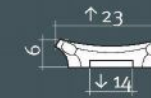

Пилястры ORAC DECOR

+7(495) 589-73-60; 510-98-12 e-mail: Vakom@akado.ru <http://www.vakom.ru/>

K241
(H: 16,5 cm)

K221
(H: 22 cm)

K223
(H: 22,5 cm)

K224
(H: 17 cm)

K251
(H: 35,5 cm)

K253
(H: 13,5 cm)

K201
(H: 15 cm)

K201/L
(H: 15 cm)

K200
(H: 200 cm)

K201/R
(H: 15 cm)

K200
(H: 200 cm)

K200
(H: 13,5 cm)

D320
(H: 25 cm)

D320
(H: 13,5 cm)

K240
(H: 200 cm)

K240
(H: 3 cm)

K220
(H: 200 cm)

K220
(H: 2 cm)

K220
(H: 200 cm)

K220
(H: 2 cm)

K220
(H: 200 cm)

K220
(H: 2 cm)

K250
(H: 200 cm)

K250
(H: 2.5 cm)

K200
(H: 200 cm)

K200
(H: 2 cm)

K254
(H: 53 cm)

K255
(H: 54 cm)

K255
(H: 54 cm)

K255
(H: 54 cm)