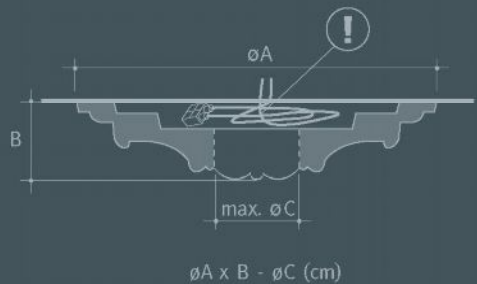

Потолочные розетки, купола ORAC DECOR
 +7(495) 589-73-60; 510-98-12 e-mail: Vakom@akado.ru <http://www.vakom.ru/>

R07
 ø26 x 2,5 - ø5 cm

R08
 ø38 x 3,5 - ø5 cm

R09
 ø48,5 x 4 - ø6 cm

R66
 ø54,5/43 x 3,5 - ø5,5 cm

R76
 ø62 x 4 - ø10,5 cm

R40
 ø74,5 x 3,5 - ø10 cm

R35
 ø22 x 3

R10
 ø15 x 4 - ø2 cm

R11
 ø19 x 4 - ø3 cm

R12
 ø20 x 2 - ø1 cm

R13
 ø28,5 x 3,5 - ø2,5 cm

R50
 ø32 x 4 - ø19 cm

R14
 ø33,5 x 3 - ø2,5 cm

R31
 ø38,5 x 3 - ø3,5 cm

R61
 ø40 x 2,5 - ø2,5 cm

R16
 ø45 x 4 - ø3 cm

R17
 ø47 x 3,5 - ø6,5 cm

R18
 ø49 x 5 - ø7 cm

R46
 ø53,5 x 4 - ø3 cm

R22
 (77 x 52,5) x 4 cm

R77
 ø62 x 4,5 - ø10,5 cm

R12

R09

R40

R74
ø65,5 x 4 - ø8cm
!

R28
ø68,5 x 3,5 - ø2cm
!

R27
ø75 x 4,5 - ø9cm

R75
ø75,5 x 4,5 - ø3cm